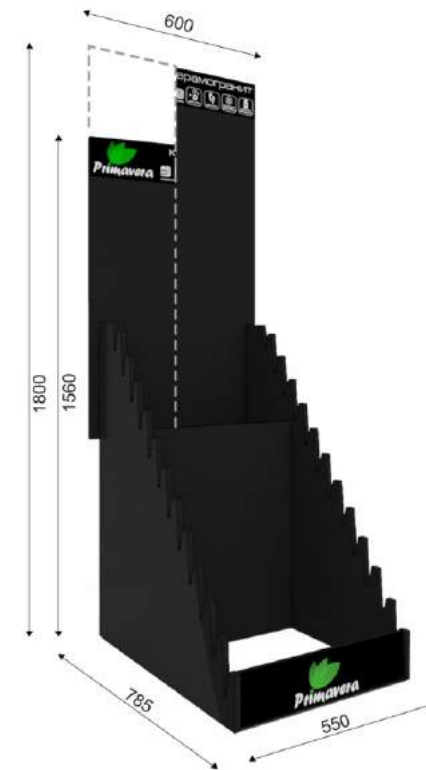

Стендовое оборудование

Стенд экспозитор 3.2 с низким и высоким топпером