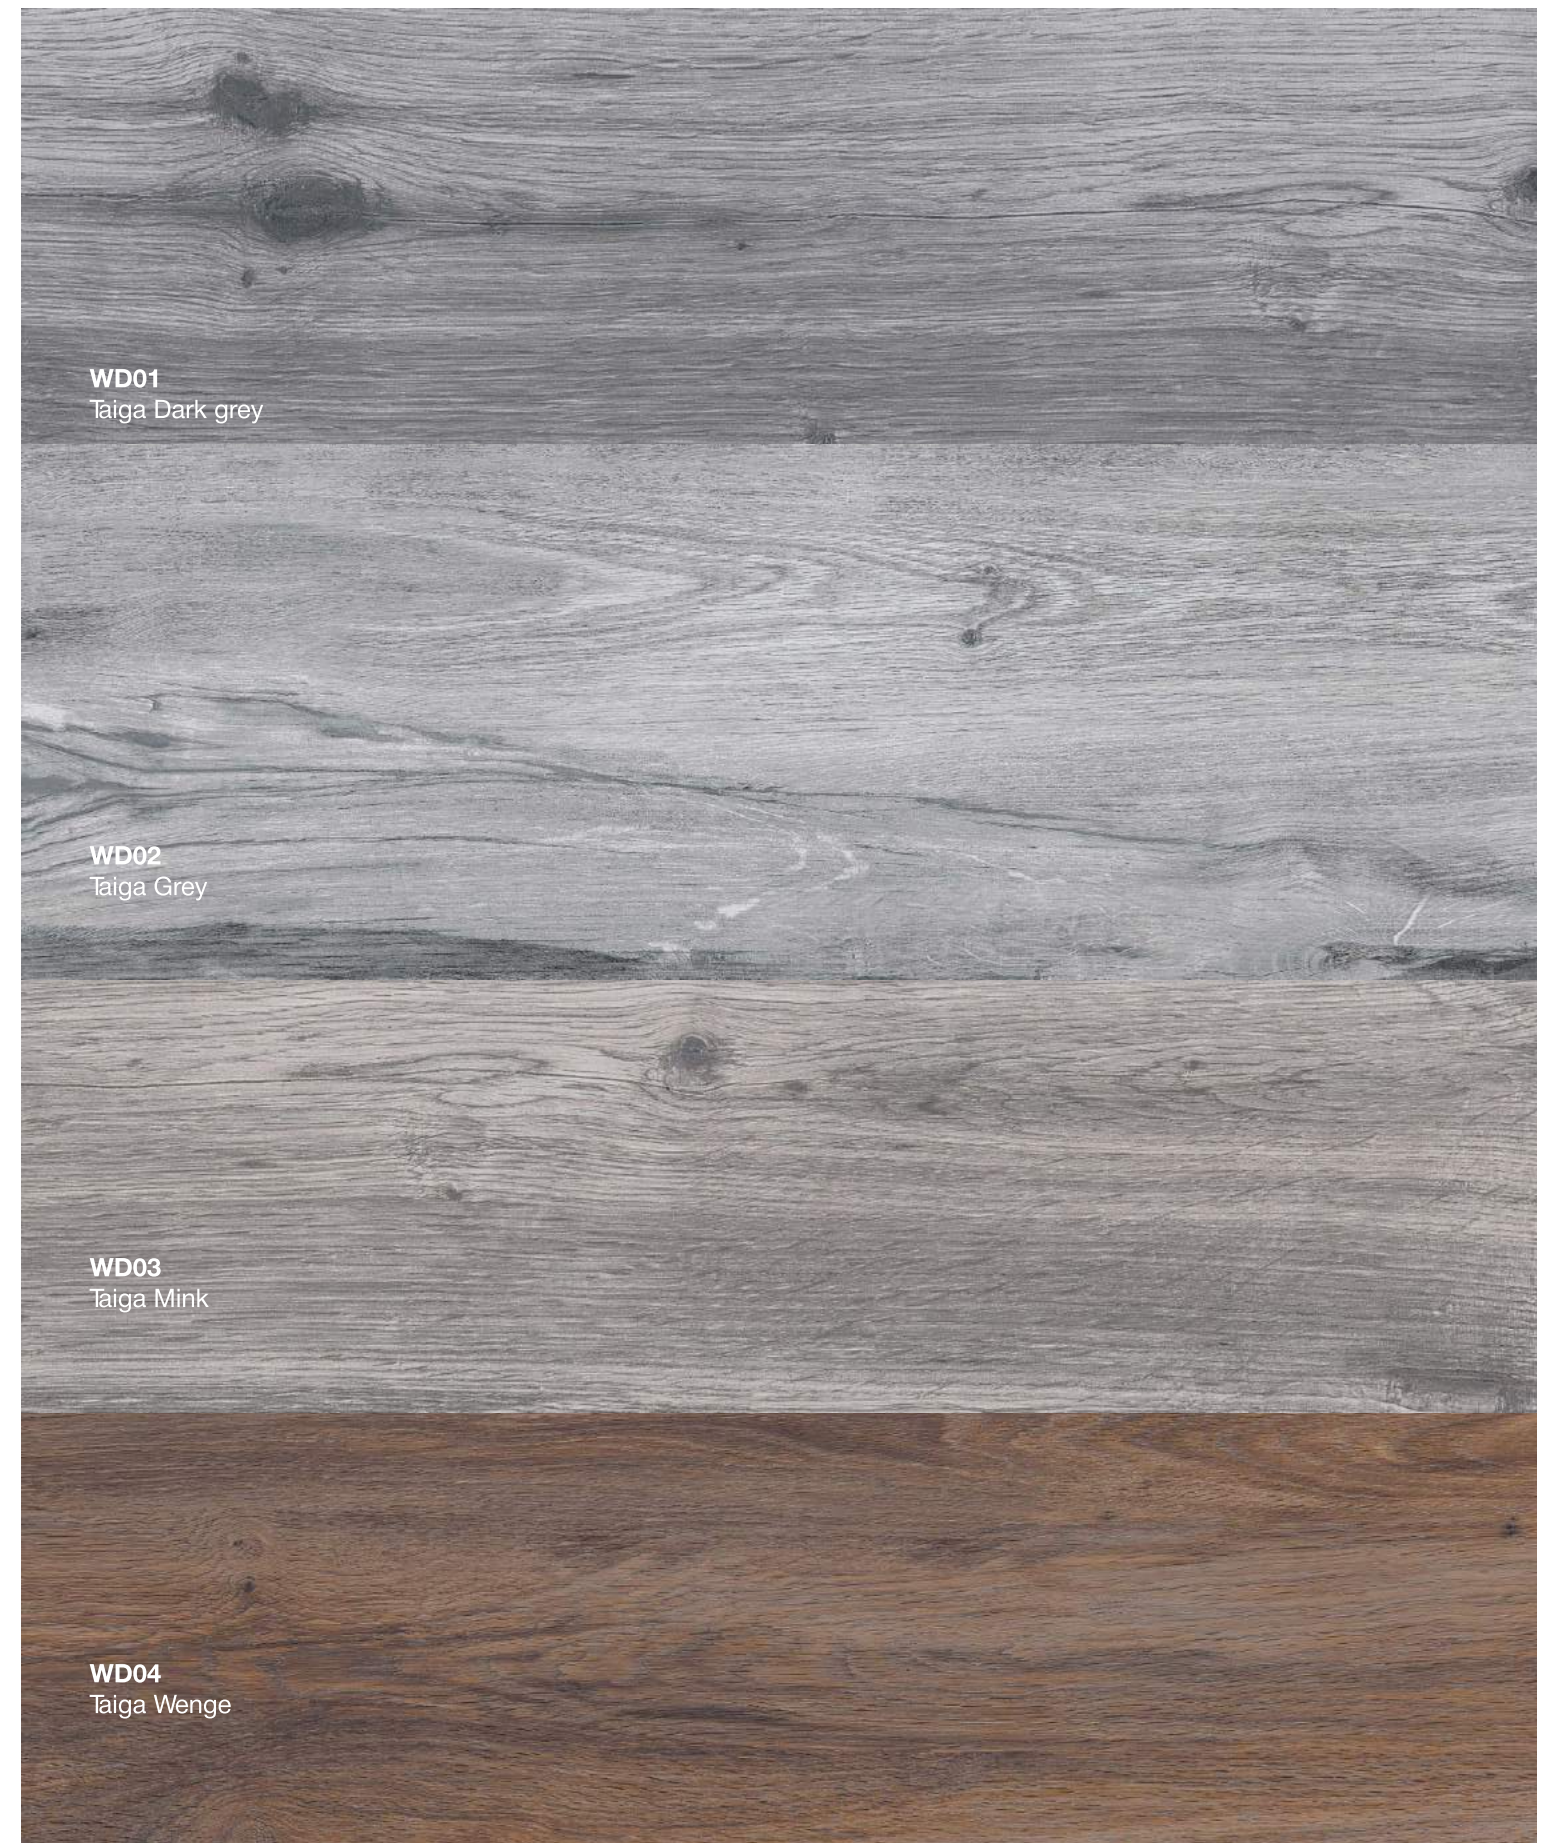

Taiga collection