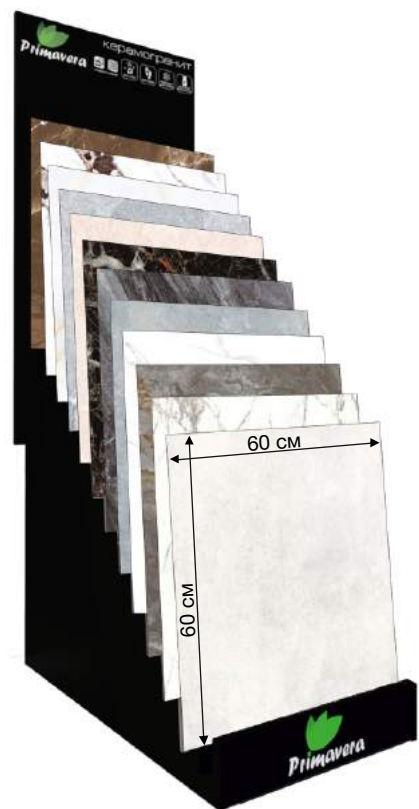

Вертикальная выкладка  
формат 60x120см  
на стенде экспозиторе 3.3

Формат 60x60см  
на стенде экспозиторе 3.2

Формат 30x60см  
на стенде экспозиторе 3.2

Формат 20x80см  
на стенде экспозиторе 4

№	текстура	лица	наименование	комплект	поверхность
---	----------	------	--------------	----------	-------------