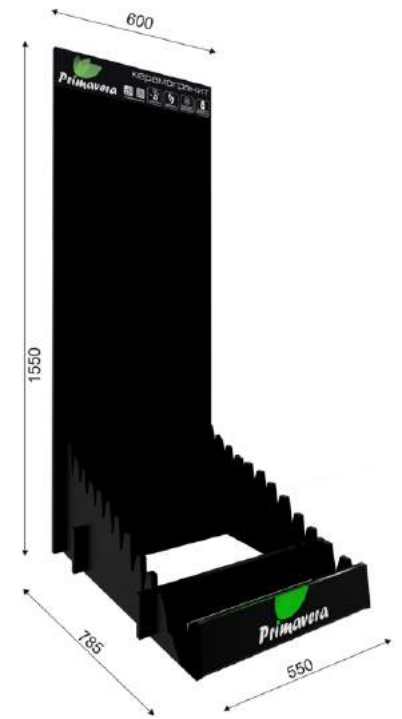

Стенд экспозитор 3.3 с низким и высоким топпером