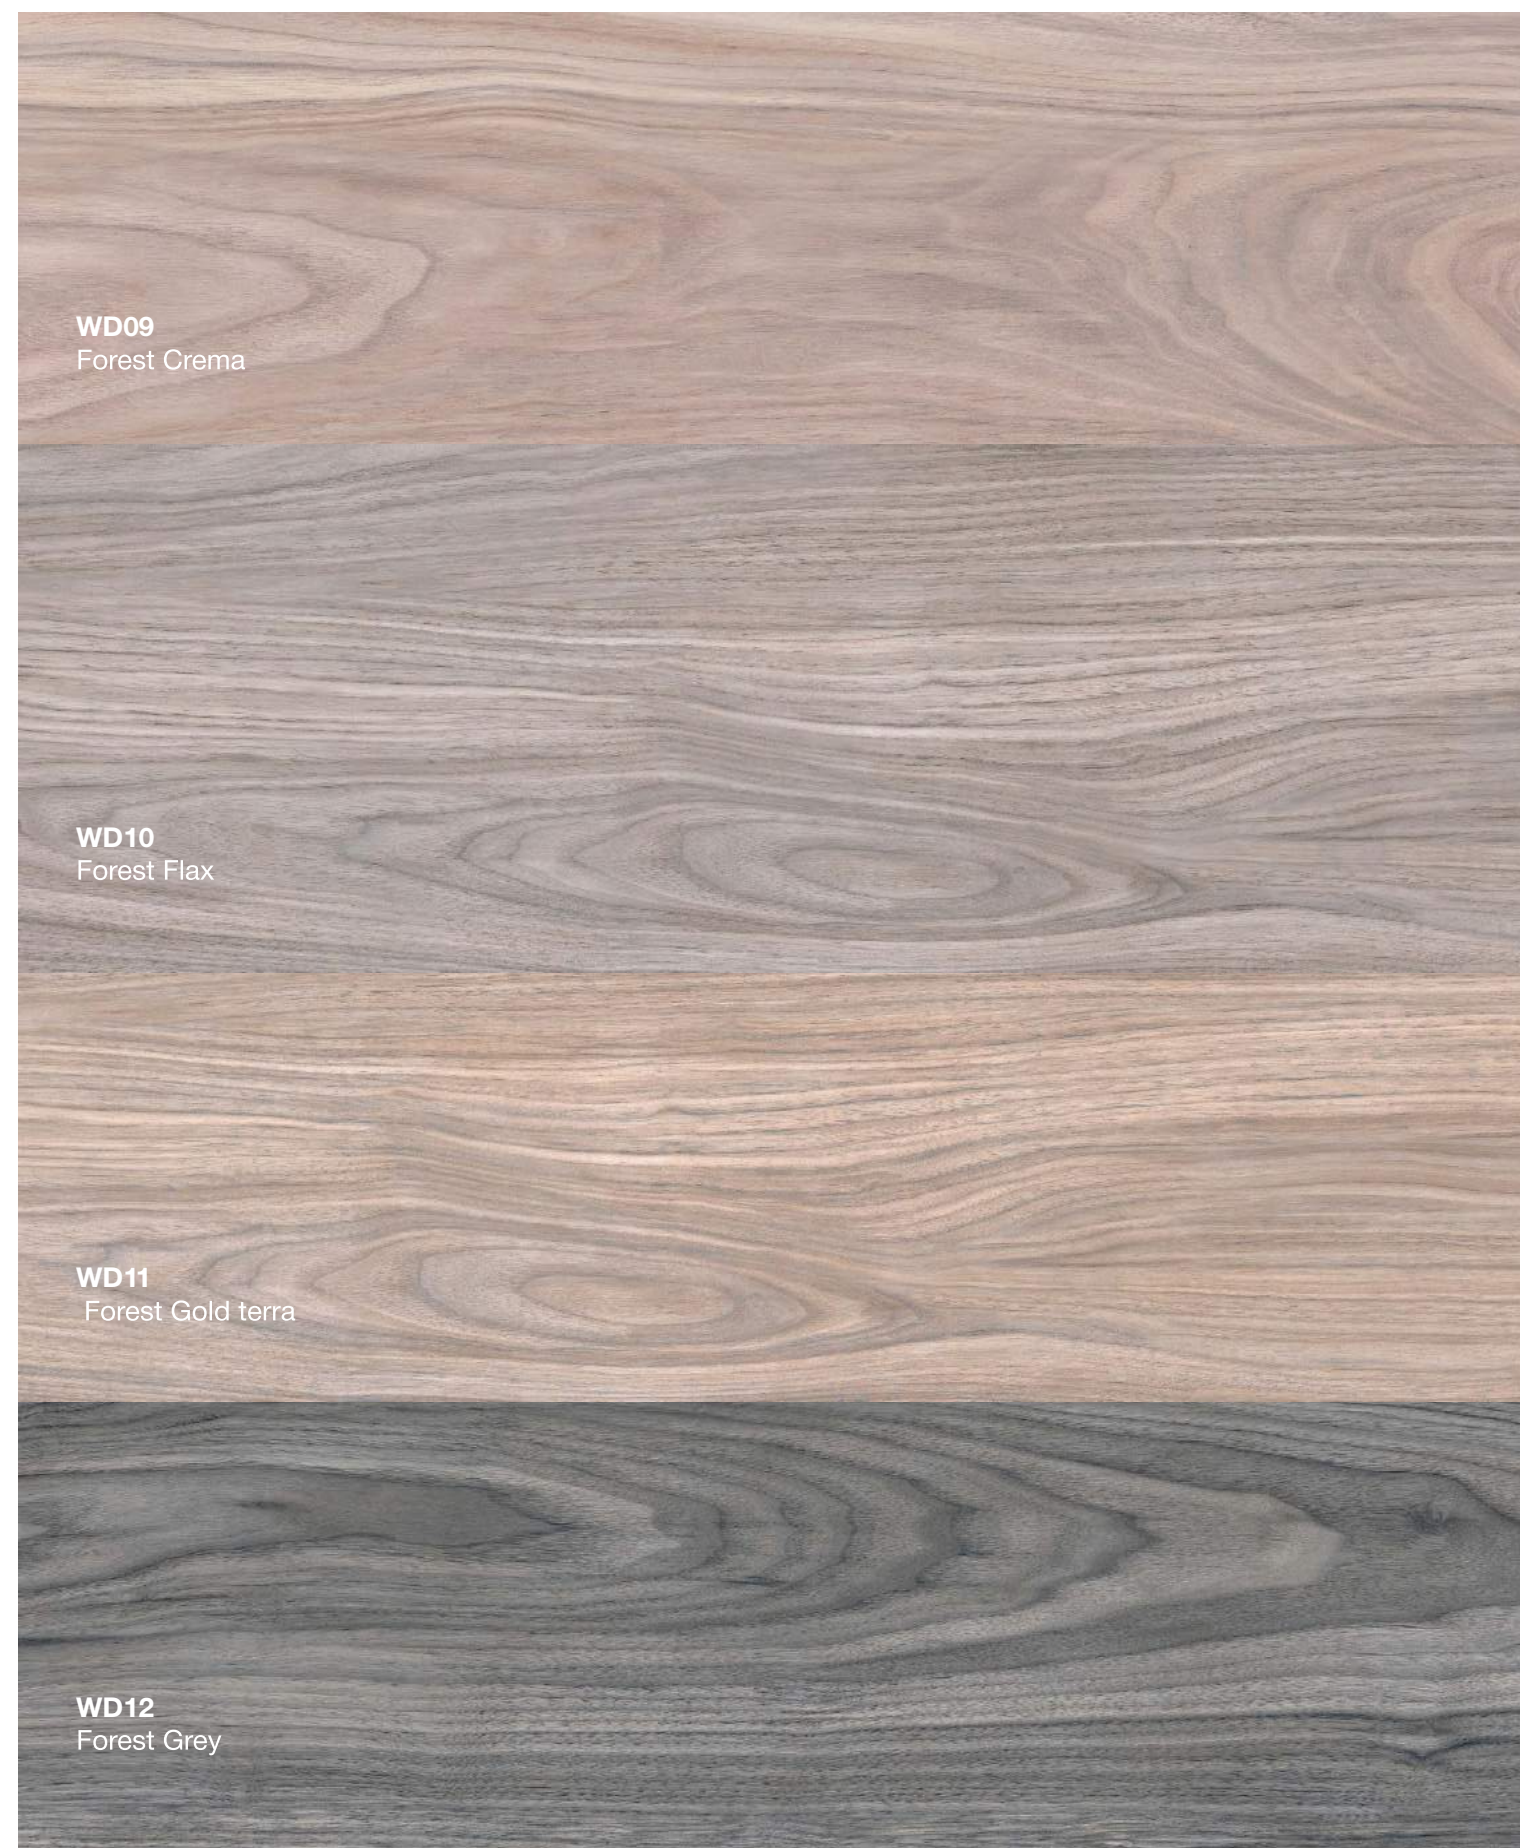

Forest collection