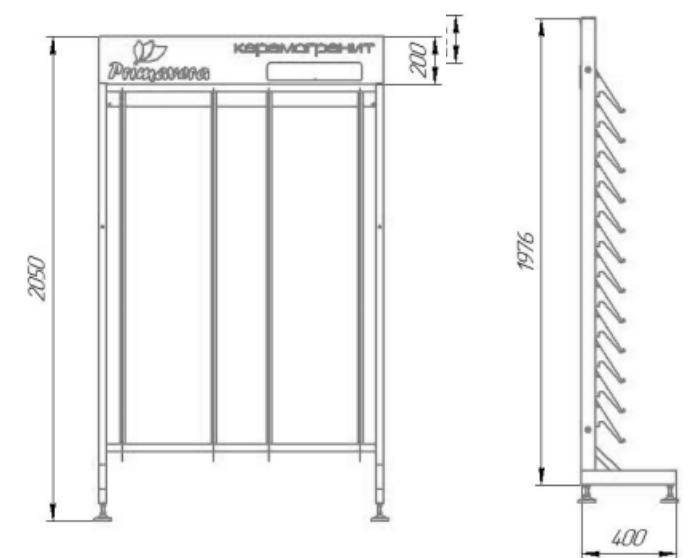

Стенд-лесенка Primavera